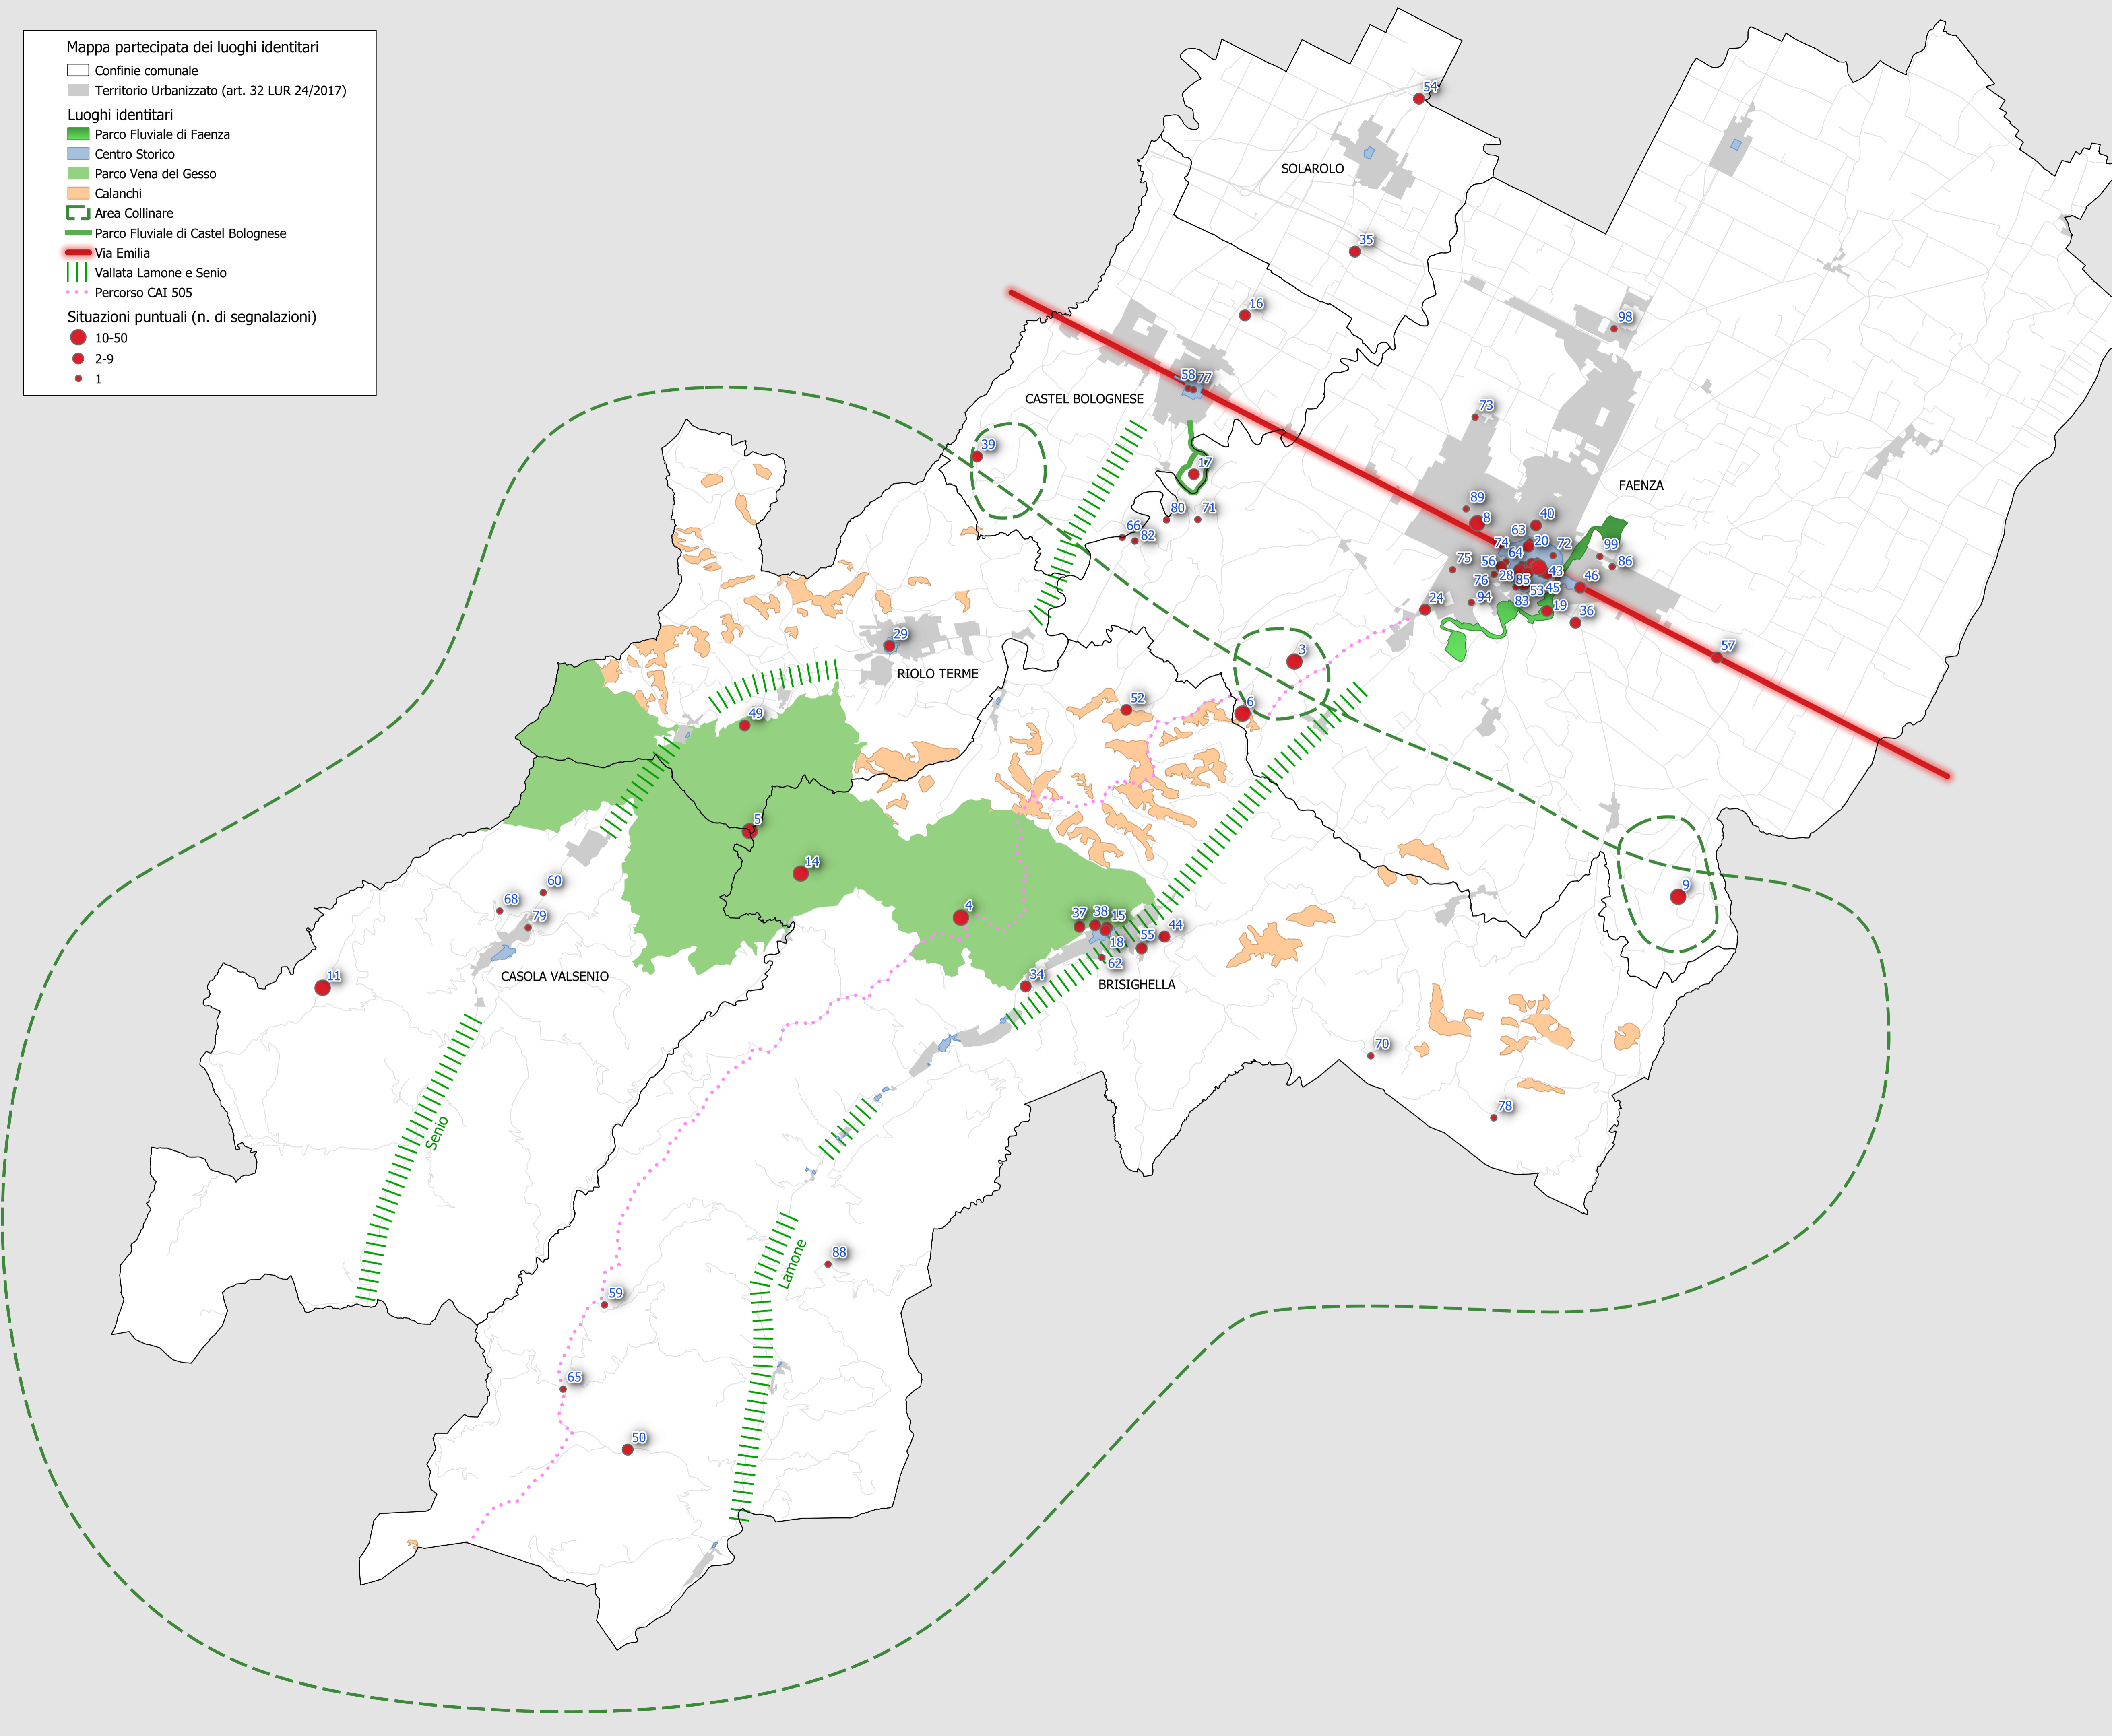

Mappa partecipata dei luoghi identitari

- Confini comunale
- Territorio Urbanizzato (art. 32 LUR 24/2017)

Luoghi identitari

- Parco Fluviale di Faenza
- Centro Storico
- Parco Vena del Gesso
- Calanchi
- Area Collinare
- Parco Fluviale di Castel Bolognese
- Via Emilia
- Vallata Lamone e Senio
- Percorso CAI 505

Situazioni puntuali (n. di segnalazioni)

- 10-50
- 2-9
- 1

Luoghi identitari

ID	Territorio	Denominazione	Peso
1	FA	Piazza del Popolo	51
2	BR-CB-CV-RT-FA	Area collinare	46
3	FA	Colonia di Castel Raniero	38
4	BR	Parco Carnè	32
5	BR-CV-RT	Parco della Vena del Gesso	30
6	FA	Olmattello	23
7	FA	Centro Storico di Faenza	21
8	FA	Parco Bucci	19
9	FA	Torre di Oriolo dei Fichi	18
10	BR	Centro Storico di Brisighella-Borgo di Brisighella	14
11	CV	Monte Battaglia	13
12	BR-CB-CV-FA-RT	Calanchi	12
13	URF	Territorio rurale e agricolo	12
14	BR	Monte Mauro	11
15	BR	Torre dell'Orologio	7
16	CB	Mulino Scodellino	7
17	CB	Parco fluviale	7
18	BR	Via degli Asini	6
19	FA	Parco Fluviale	6
20	FA	Museo Internazionale delle Ceramiche	6
23	CB-CV-RT	Valle del Senio	6
24	FA	Parco degli Orti	5
25	CB	Centro Storico di Castel Bolognese	5
26	BR-FA	Valle del Lamone	5
27	FA	Borgo Durbecco a Faenza	4
28	FA	Palazzo Milzetti	4
29	RT	Rocca di Riolo Terme	4
30	BR-FA	Sentiero Escursionistico 505	4
31	SO	Centro Storico di Solarolo	4
32	URF	Parchi pubblici	4
33	URF	Luoghi pubb. e priv. con funzione di aggregazione	4
34	BR	Chiesa di Pieve Tho	3
35	SO	Chiesa di San Michele	3
36	FA	Cimitero degli Inglesi	3
37	BR	Monticino	3
38	BR	Rocca di Brisighella	3
39	CB	Serra	3
40	FA	Stazione di Faenza e Viale	3
41	CV	Centro Storico di Casola Valsenio	3
42	RT	Centro Storico di Riolo Terme	3
43	FA	Piazza delle Erbe	3
44	BR	Area sportiva	2
45	FA	Biblioteca Manfrediana	2
46	FA	Chiesa della Commenda	2
47	FA	Cinema Teatro Sarti	2
48	FA	Circolo ARCI Prometeo	2
49	RT	Crivellari	2
50	BR	Monte Romano	2
51	FA	Piazza della Molinella	2
52	BR	Pideura	2
53	FA	Rione Giallo	2
54	SO	Santuario Madonna della Salute	2
55	BR	Terme di Brisighella	2
56	FA	Viale Stradone	2
57	CB-FA	Via Emilia	2
58	CB	Biblioteca Comunale	1
59	BR	Cà di Malanca	1
60	CV	Cardello	1
61	FA	Casa museo di A. Oriani	1
62	BR	Cimitero di Brisighella	1
63	FA	Clandestino	1
64	FA	Palazzo degli Studi (Lic. Classico e Pinacoteca)	1
65	BR	Croce di San Daniele	1
66	CB	Diga Steccaia	1
67	FA	Dopolavoro Ferroviario	1
68	CV	Giardino delle Erbe	1
69	FA	Mercato di Faenza	1
70	BR	Monte Ceparano	1
71	FA	Monte Coralli	1
72	FA	Museo Carlo Zauli	1
73	FA	Oasi delle Cioagne	1
74	FA	Palazzo delle Esposizioni	1
75	FA	Parco Ferrucci	1
76	FA	Parco Stacchini	1
77	CB	Piazza di Castel Bolognese	1
78	BR	Pietramora	1
79	CV	Piscina Comunale	1
80	FA	Fonte della Pocca	1
81	FA	Area San Mamante	1
82	FA	Santuario della Beata Vergine di Tebano	1
83	FA	Tamburello di via Lapi	1
84	FA	Teatro dei Filodrammatici	1
85	FA	Teatro Masini	1
86	FA	Via Cesarolo	1
87	FA	Via Torricelli	1
88	BR	Via Valpiana	1
89	FA	Viale della Rinascita	1
90	URF	Produzione meccanica	1
91	URF	Scuole	1
92	BR-FA	Ferrovia Faenza-Firenze e Faenza-Ravenna/Lavezzola	1
93	URF	Patrimonio storico-culturale	1
94	FA	Orto della Ghilana	1
95	URF	Boschetti urbani (es. Celle)	1
96	URF	Sistema delle piazze e dei viali	1
97	FA	Fontana di Faenza	1
98	FA	Le Maloliche	1
99	FA	Parco Verde	1